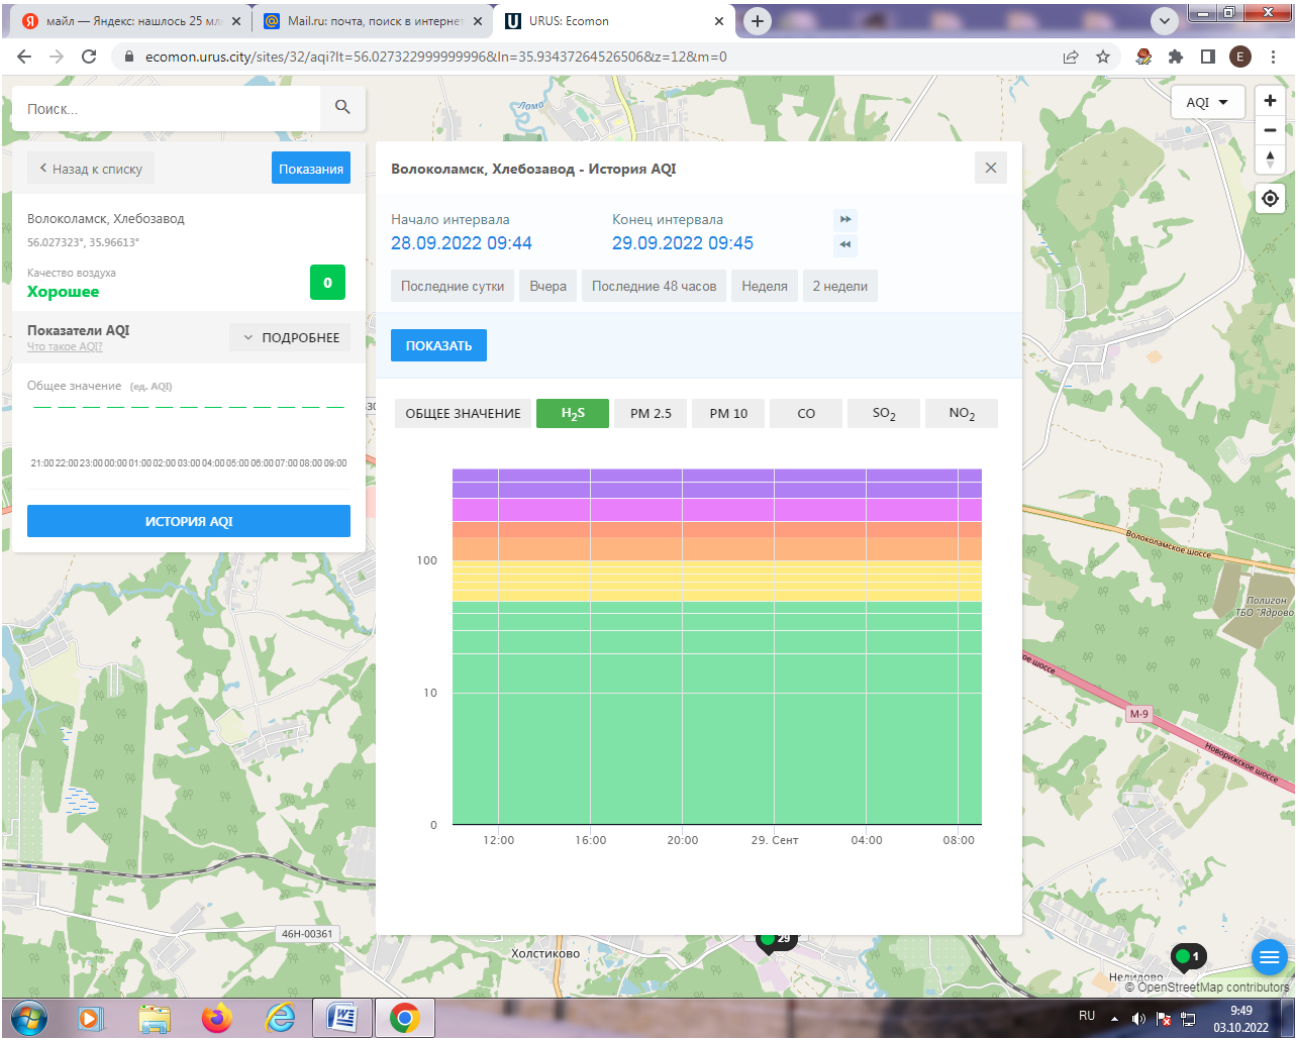

Поиск...

< Назад к списку Показания

Волоколамск, Хлебозавод

56.027323°, 35.96613°

Качество воздуха

Хорошее

0

Показатели AQI

Что такое AQI?

ПОДРОБНЕЕ

Общее значение (ед. AQI)

ИСТОРИЯ AQI

Волоколамск, Хлебозавод - История AQI

Начало интервала

28.09.2022 09:44

Конец интервала

29.09.2022 09:45

Последние сутки

Вчера

Последние 48 часов

Неделя

2 недели

ПОКАЗАТЬ

ОБЩЕЕ ЗНАЧЕНИЕ

H₂S

PM 2.5

PM 10

CO

SO₂

NO₂