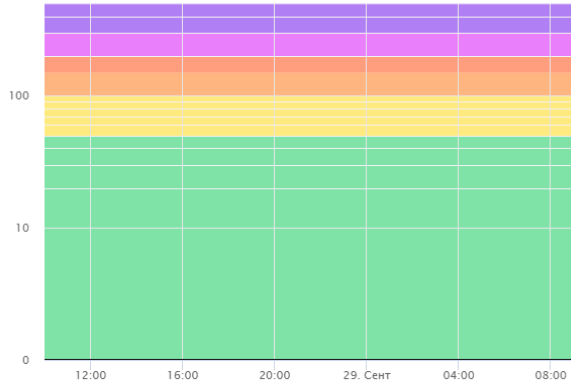

Поиск...

< Назад к списку Показания

Волоколамск, Хлебозавод

56.027323°, 35.96613°

Качество воздуха

Хорошее

0

Показатели AQI

Что такое AQI?

ПОДРОБНЕЕ

Общее значение (ед. AQI)

ИСТОРИЯ AQI

Волоколамск, Хлебозавод - История AQI

Начало интервала

28.09.2022 09:44

Конец интервала

29.09.2022 09:45

Последние сутки

Вчера

Последние 48 часов

Неделя

2 недели

ПОКАЗАТЬ

ОБЩЕЕ ЗНАЧЕНИЕ

H₂S

PM 2.5

PM 10

CO

SO₂

NO₂